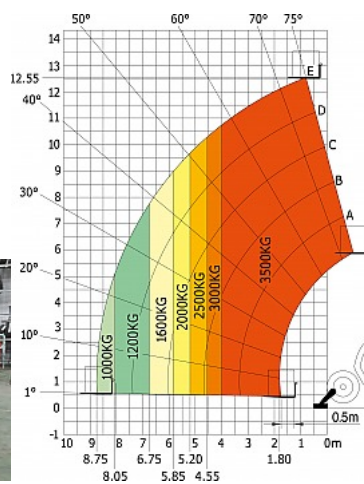

157212

Teleskoptruck

Løftehøyde	12,55 m
Makslast	3500 kg
Rekkevidde	8,75 m
Bakkeklaring	41 cm
Styring	4-hjuls
Hjuldrift	4WD
Hjulbase	2,88 m
Transportlengde	5,86 m
Transportbredde	2,28 m
Transporthøyde	2,42 m
Drivstoff type	Diesel
Tilbehør	Gafflar, skopa, krokar & kranarmar
Vekt	8900 kg