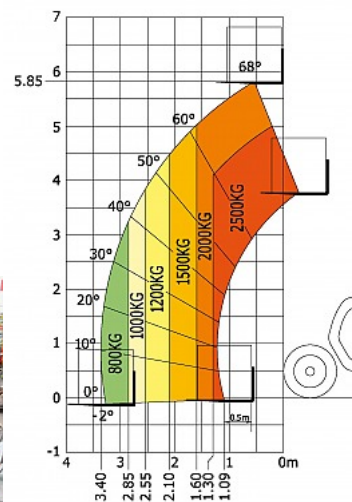

15721205

Teleskoptruck, lyftkapacitet < 4 ton

Løftehøyde	5,85 m
Makslast	2500 kg
Rekkevidde med belastning	Vid 800 kg last, 2,00 m
Styring	4-hjuls
Hjuldrift	4WD
Transportlengde	5,10 m
Transportbredde	1,82 m
Transporthøyde	2,10 m
Drivstoff type	Diesel
Vekt	4710 kg